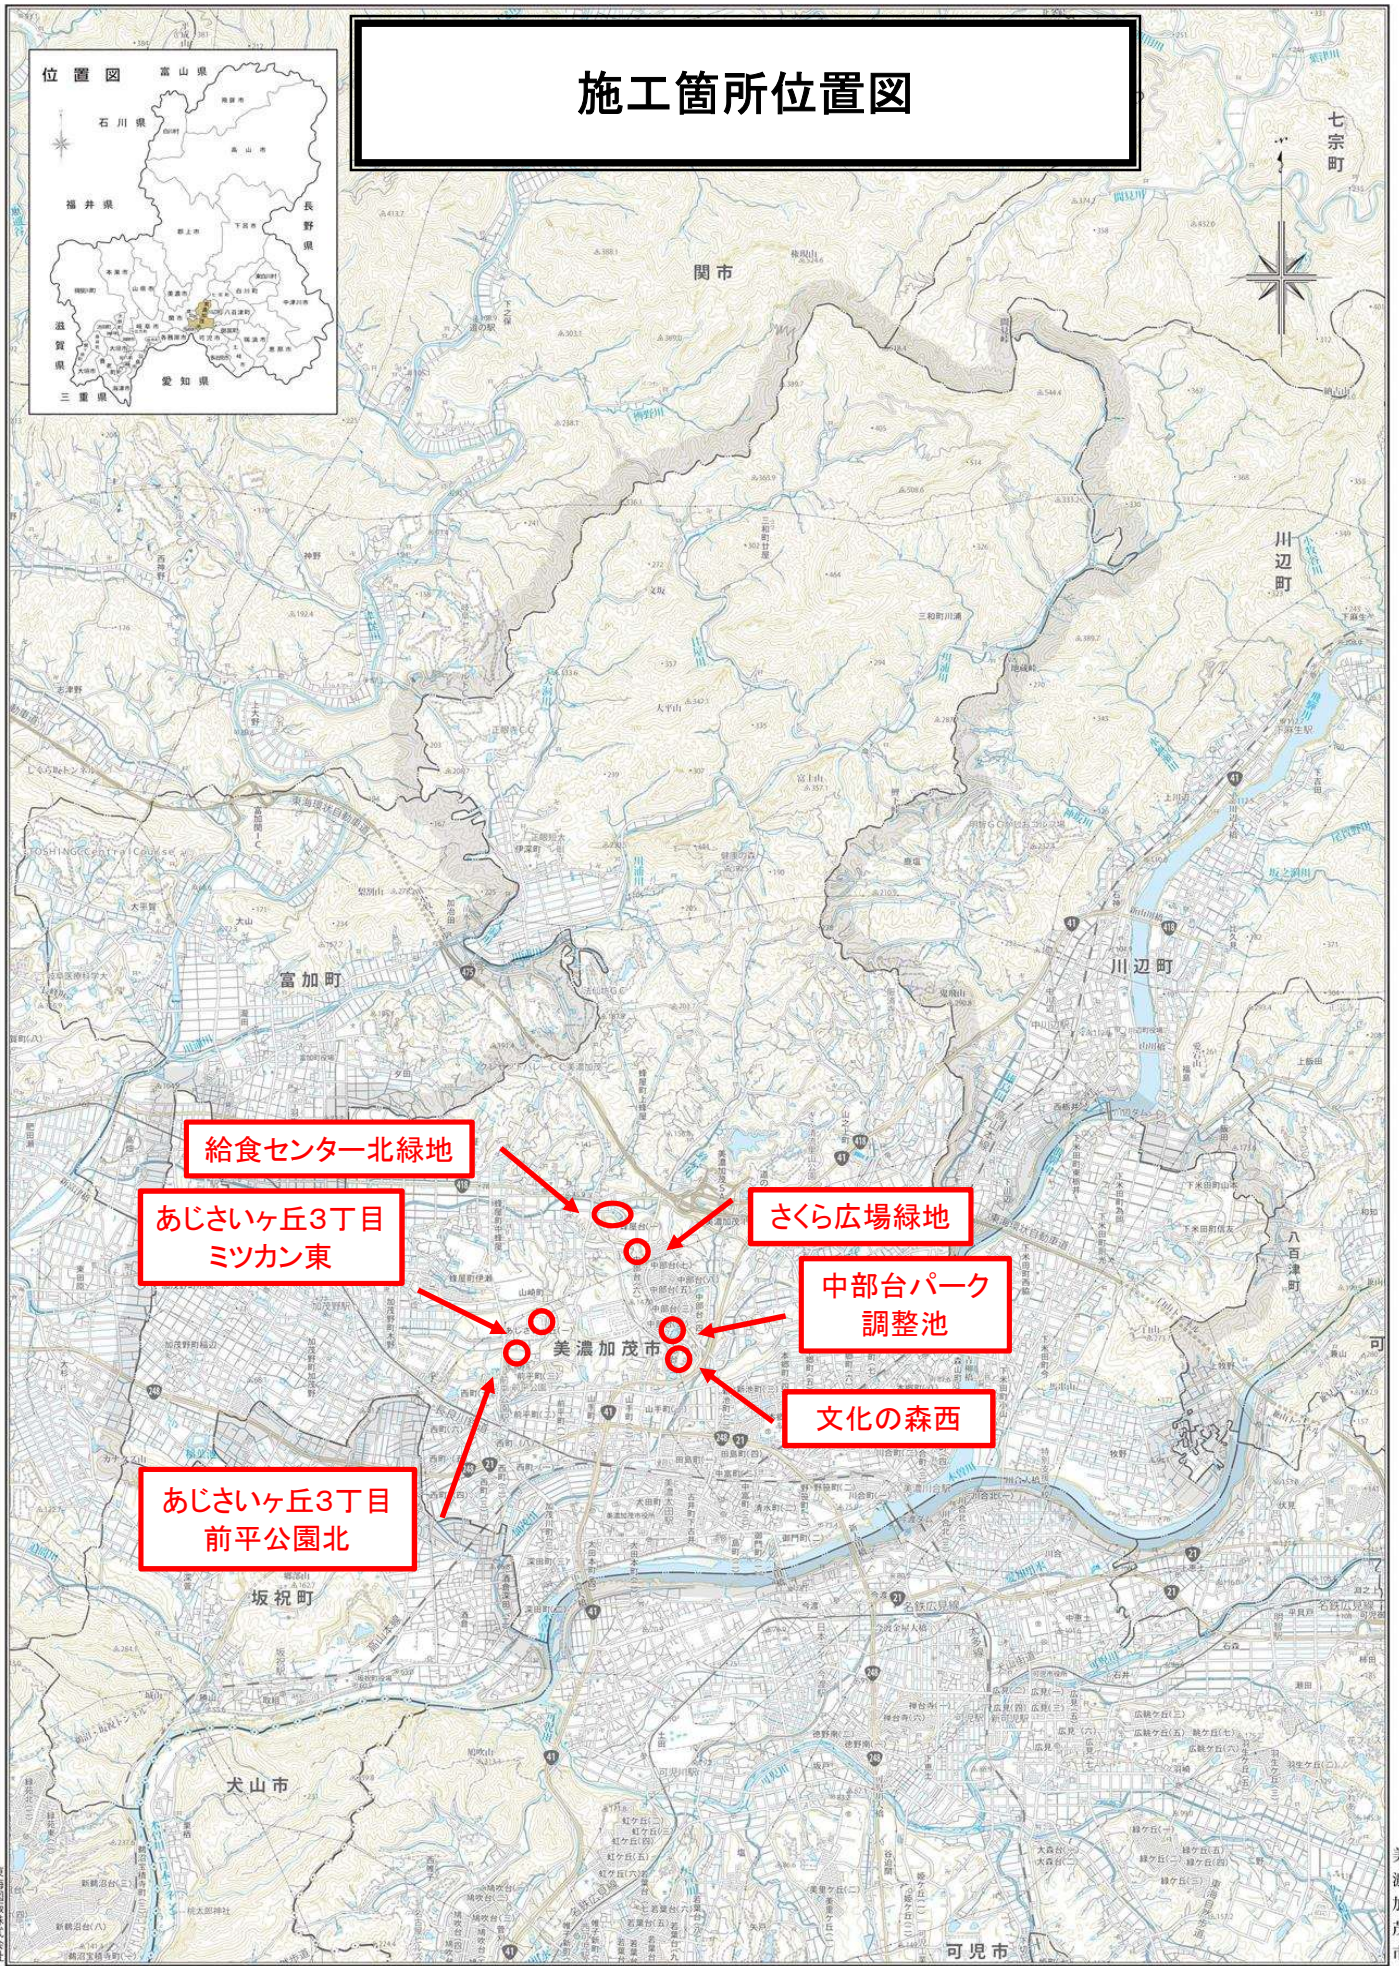

施工箇所位置図

給食センター北緑地

あじさいヶ丘3丁目
ミツカン東

さくら広場緑地

中部台パーク
調整池

文化の森西

あじさいヶ丘3丁目
前平公園北

この地図の作成に当たっては、国土測図院の承認を得て、同院発行の数値地図(国土基本情報)電子国土基本図(地形情報)、数値地図(国土基本情報)電子国土基本図(地名情報)及び数値地図(国土基本情報)基礎地図情報(数値標高モデル)を使用した。(承認番号 平30情促、第072号)