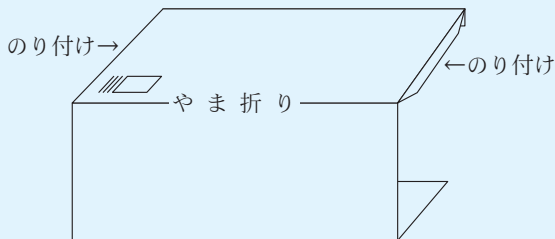

(有効期限を過ぎ
た場合には、80円
の手切りが必要)

やま折り

【折り方】

このページを外側にして「のりしろ」の部分をのり付けてください。

↓のり付け

問い合わせ
市役所市政情報課
電話 25-2111
内線 243

- ① 市長への提案【の書き方】
- ① 市が行っている事業や取り組みなどについて、また今後こんなことをすれば、「より良いまちづくりができる」というアイデアやご提案をお書きください。
- ② 記入欄に書ききれない場合は、便せんなどに書き足して同封してください。
- ③ 個人的な問題や近所のもめごと、他人を誹謗中傷するような内容については、回答できません。
- ④ 回答を希望する場合は、住所、氏名など必要事項を必ずご記入ください。
- ※匿名の場合は、回答をさせていただくことができませんのでご了承ください。
- ⑤ 切手を貼らずに、平成23年3月31日までに投函してください。
- ⑥ お寄せいただいたご提案は、個人情報を除いて広報紙やホームページなどで公開する場合がありますので、あらかじめご了承ください。

→ 切り取り線

← 切り取り線

やま折り

※寄せられた提案は、個人情報を除いて広報紙やホームページなどで公開する場合があります

ご提案ありがとうございます

裏面から

住所〒

氏名