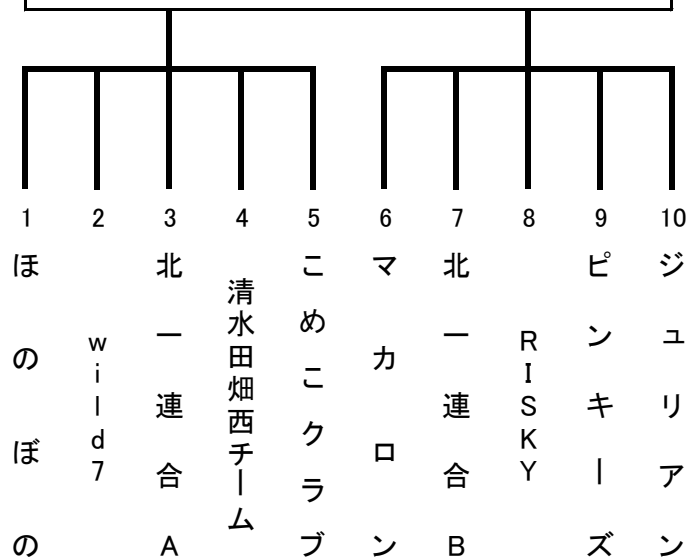

2026市民ソフトバレーボール大会 (女子の部)

開催日：令和8年7月5日(日)

会 場：プラザちゅうたい大ホール

決勝戦はA1位とB1位・3位決定戦はA2位とB2位

コート図

女子の部 試合順序表

プラザちゅうたい

		Aコート			Bコート		
試合	時刻	対戦		審判	対戦		審判
1	9:00	1 ほのぼの	× 2 wild7	3 北一連合A	6 マカロン	× 7 北一連合B	8 RISKY
2		3 北一連合A	× 4 清水田畑西チーム	5 こめこクラブ	8 RISKY	× 9 ピンキーズ	10 ジュリアン
3		1 ほのぼの	× 5 こめこクラブ	2 wild7	6 マカロン	× 10 ジュリアン	7 北一連合B
4		2 wild7	× 4 清水田畑西チーム	1 ほのぼの	7 北一連合B	× 9 ピンキーズ	6 マカロン
5		3 北一連合A	× 5 こめこクラブ	4 清水田畑西チーム	8 RISKY	× 10 ジュリアン	9 ピンキーズ
6		1 ほのぼの	× 4 清水田畑西チーム	5 こめこクラブ	6 マカロン	× 9 ピンキーズ	10 ジュリアン
7		2 wild7	× 3 北一連合A	1 ほのぼの	7 北一連合B	× 8 RISKY	6 マカロン
8		4 清水田畑西チーム	× 5 こめこクラブ	2 wild7	9 ピンキーズ	× 10 ジュリアン	7 北一連合B
9		1 ほのぼの	× 3 北一連合A	4 清水田畑西チーム	6 マカロン	× 8 RISKY	9 ピンキーズ
10		2 wild7	× 5 こめこクラブ	3 北一連合A	7 北一連合B	× 10 ジュリアン	8 RISKY
				休憩			
11		A2位	× B2位	AB1位			
12		A1位	× B1位	AB2位			