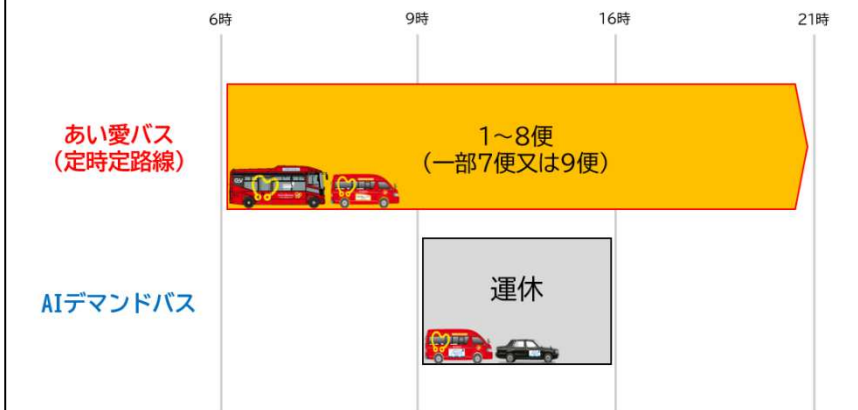

◆新体制(令和8年10月～) ※土日祝日