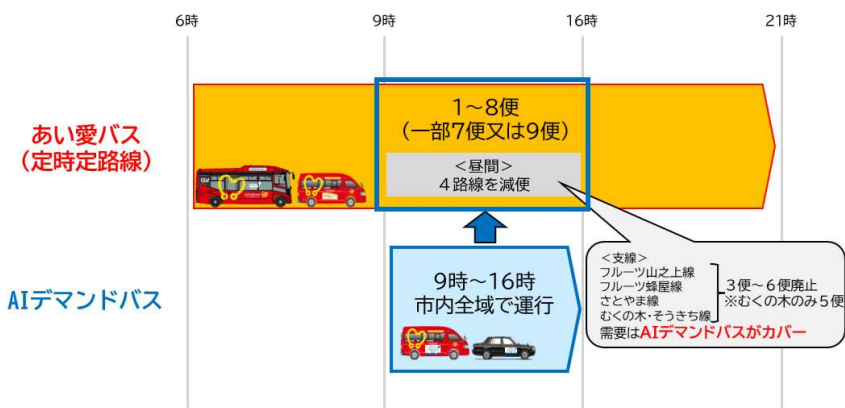

#### ・3 公園連絡線の廃止

他路線と共通しているバス停・運行ルートが多く、需要を他路線でカバーが可能なため、廃止となります。路線としては廃止となりますが、バス停はすべて他の路線でカバーいたします。

#### ・4 路線の平日3~6便 (一部5便) が廃止

AI デマンドバスの本格運行に伴い、むくの木・そうきち線の平日3~5便、フルーツ山之上線、フルーツ蜂屋線、さとやま線の平日3~6便が廃止となります。それぞれの便の需要はAI デマンドバスでカバーいたします。土日祝日はこれまでどおり1日8便 (一部7便、9便) 運行となります。

**【運行イメージ】**

◇現行(～令和8年9月) ※全日

◆新体制(令和8年10月～) ※平日