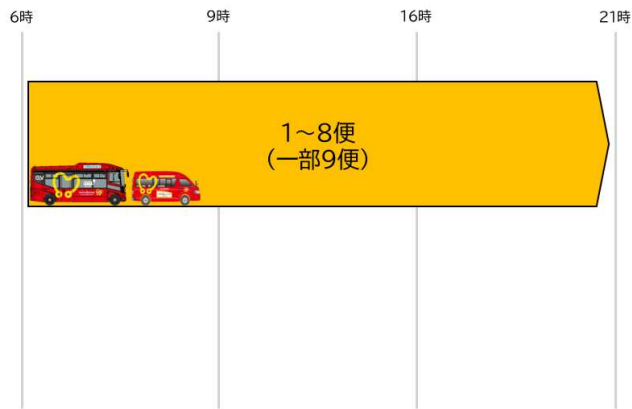

#### ・3 公園連絡線の廃止

他路線と共通しているバス停・運行ルートが多く、需要を他路線でカバーが可能なため、廃止となります。路線としては廃止となりますが、バス停はすべて他の路線でカバーいたします。

#### ・4 路線の平日3~6便 (一部5便) が廃止

AI デマンドバスの本格運行に伴い、むくの木・そうきち線の平日3~5便、フルーツ山之上線、フルーツ蜂屋線、さとやま線の平日3~6便が廃止となります。それぞれの便の需要はAI デマンドバスでカバーいたします。土日祝日はこれまでどおり1日8便 (一部7便、9便) 運行となります。

**【運行イメージ】**

◇現行(～令和8年9月) ※全日

◆新体制(令和8年10月～) ※平日