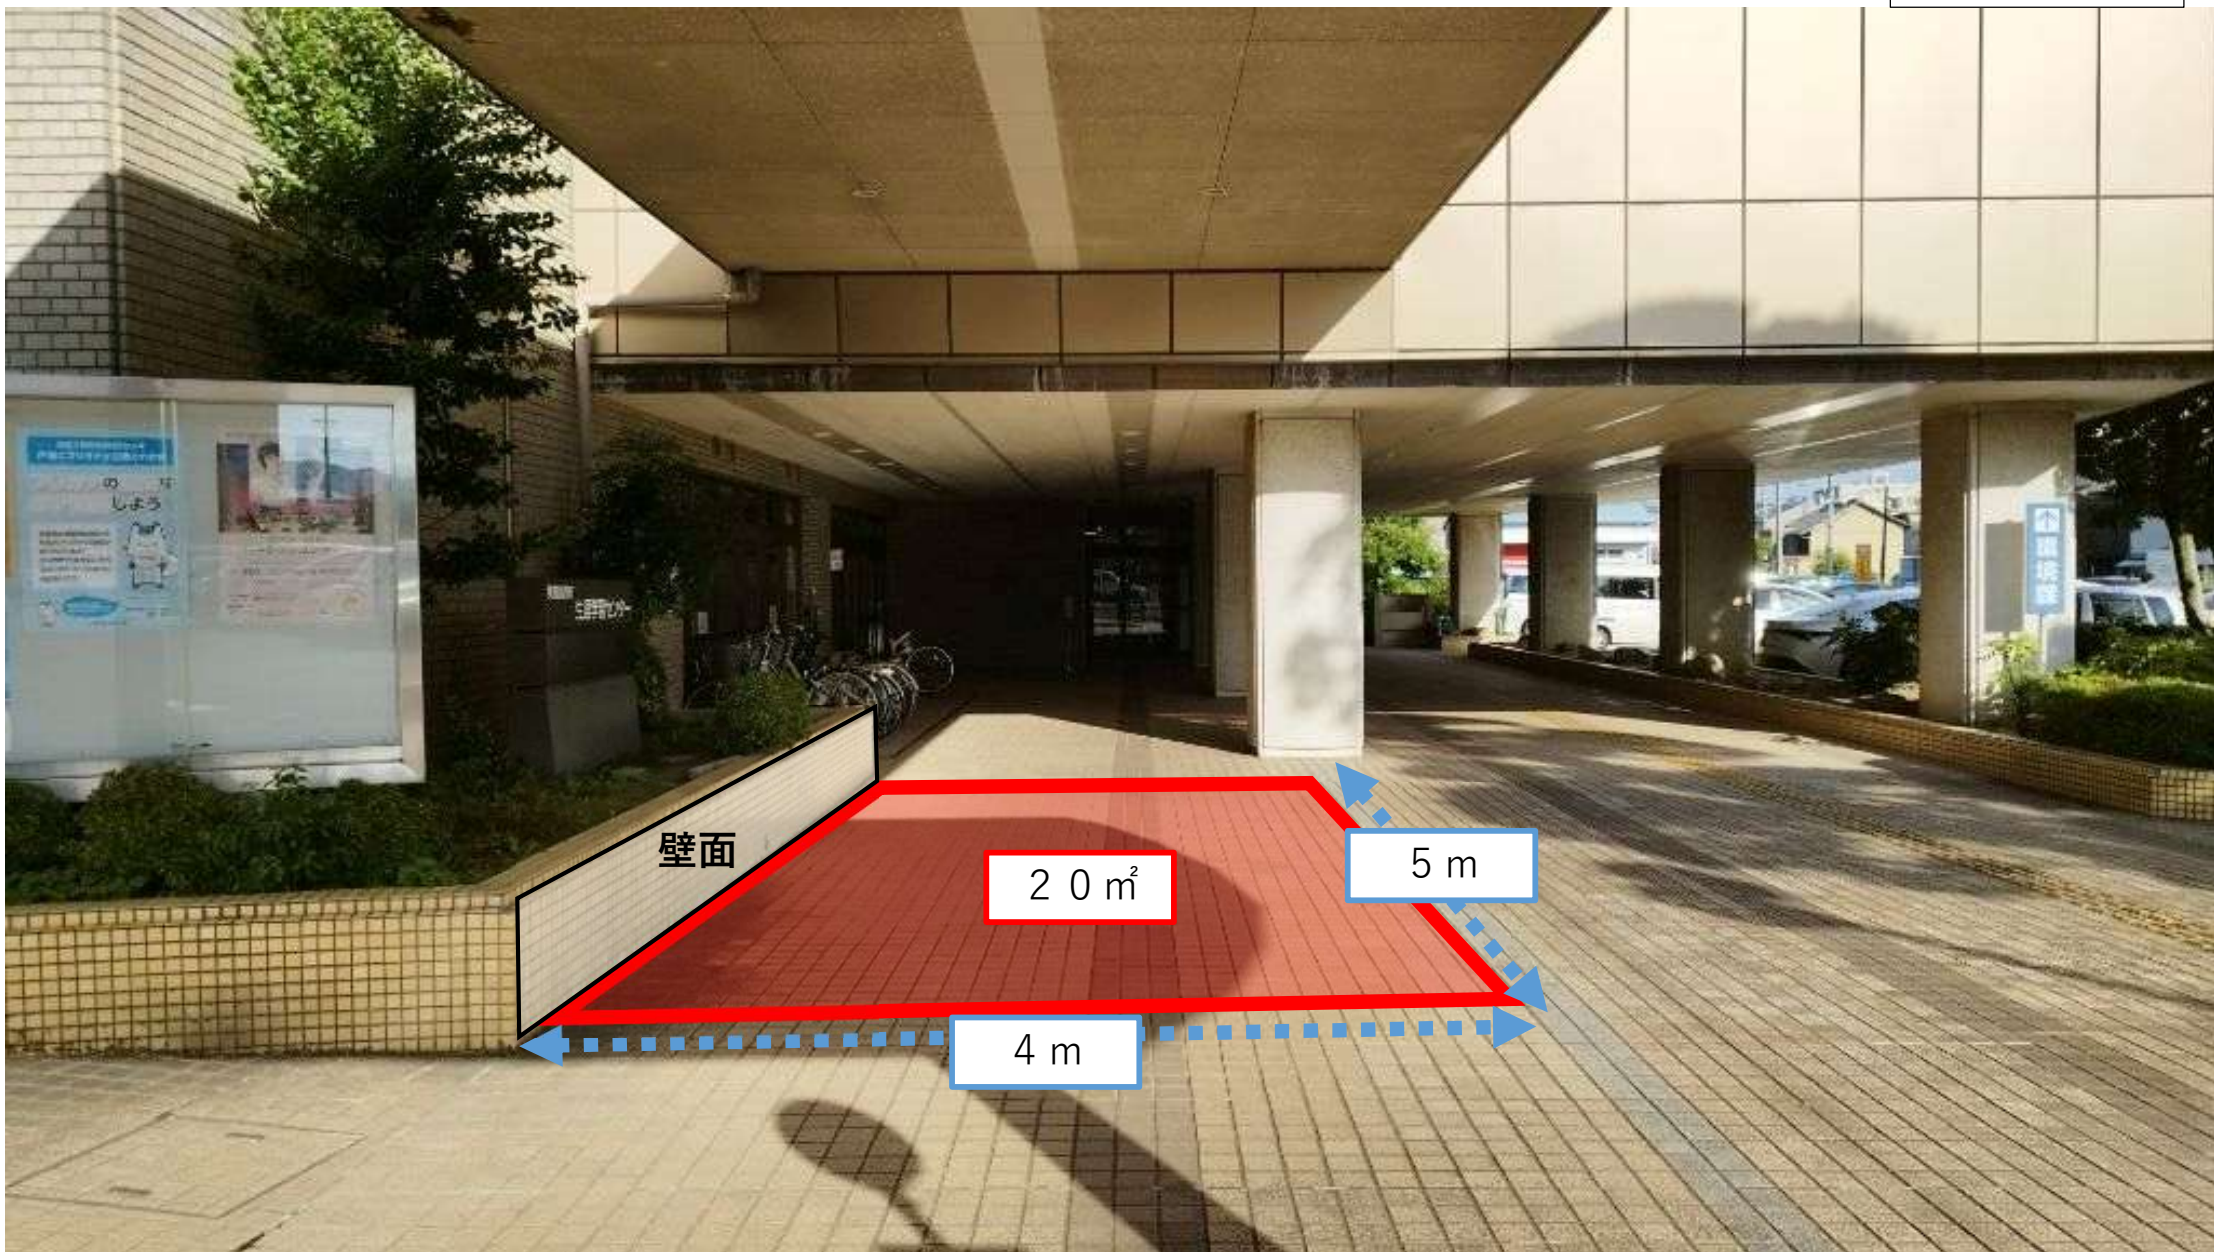

使用場所（平面図、位置図）

車両進入経路

別図第1 - 3

△ 80.1

美濃加茂市役所  
(本館)

美濃加茂市  
生涯学習センター

65.4

神ノ木

美濃加茂市役所駐車場

65.0

生涯学習センター駐車場

65.1

高さ約230cm

※パイロン（赤）を移動させて車両進入し、進入後、パイロン（赤）を元の位置に設置してください。