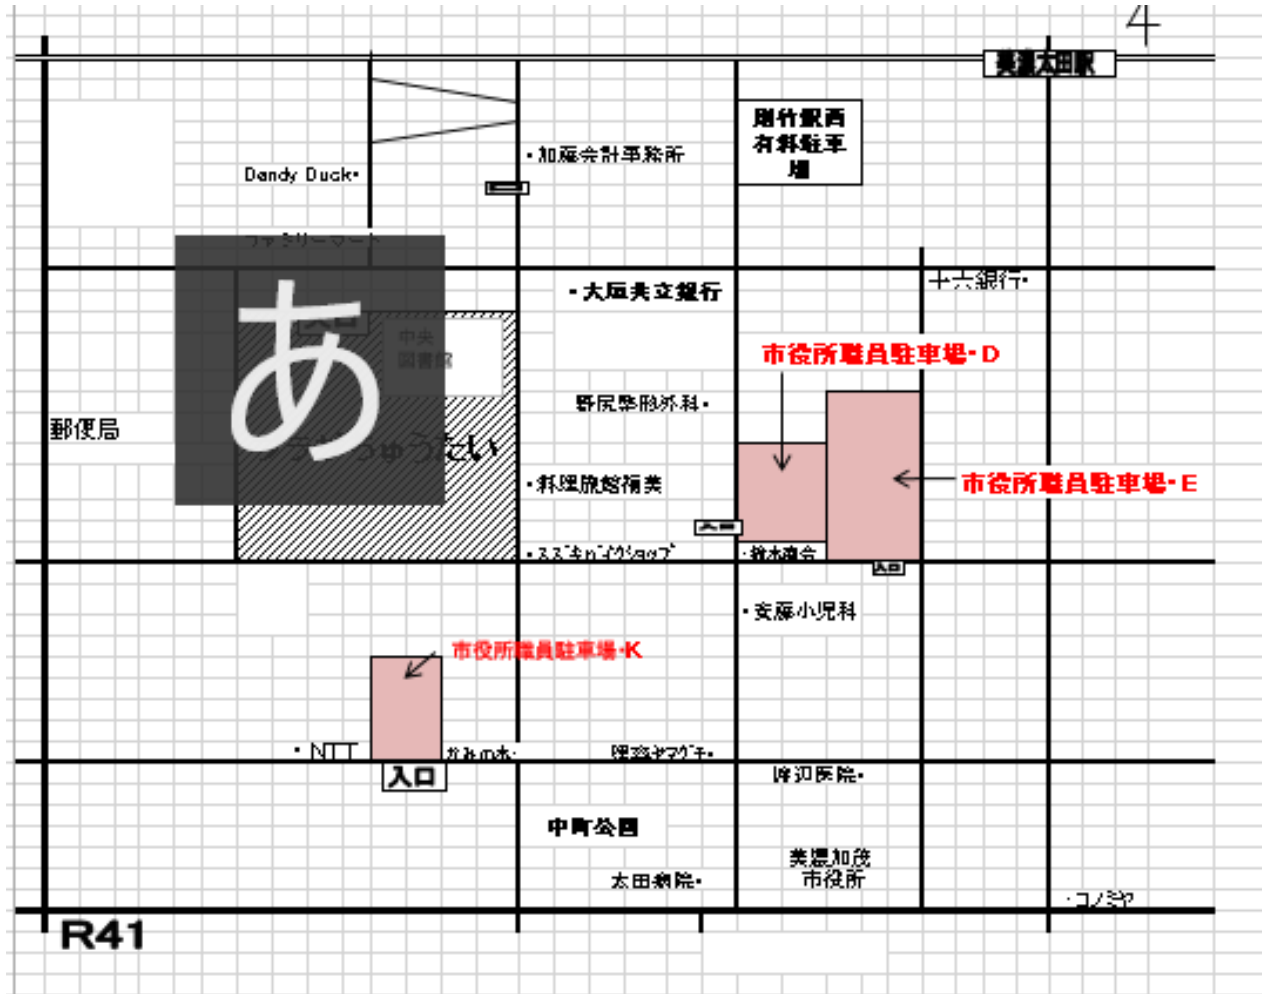

《駐車場のご案内》

- ※ プラザちゅうたいの駐車場は、中央図書館と共用となっております。
駐車可能台数が少ないため、お近くの方は徒歩または自転車でお越しください。
駐車場は、下記の駐車場をご利用ください。【市役所職員駐車場 D・E・K】

※ 民家の前には、駐車しないでください。

※ 駐車場では、お子さんと手をつなぎ、安全には十分気を付けてください。