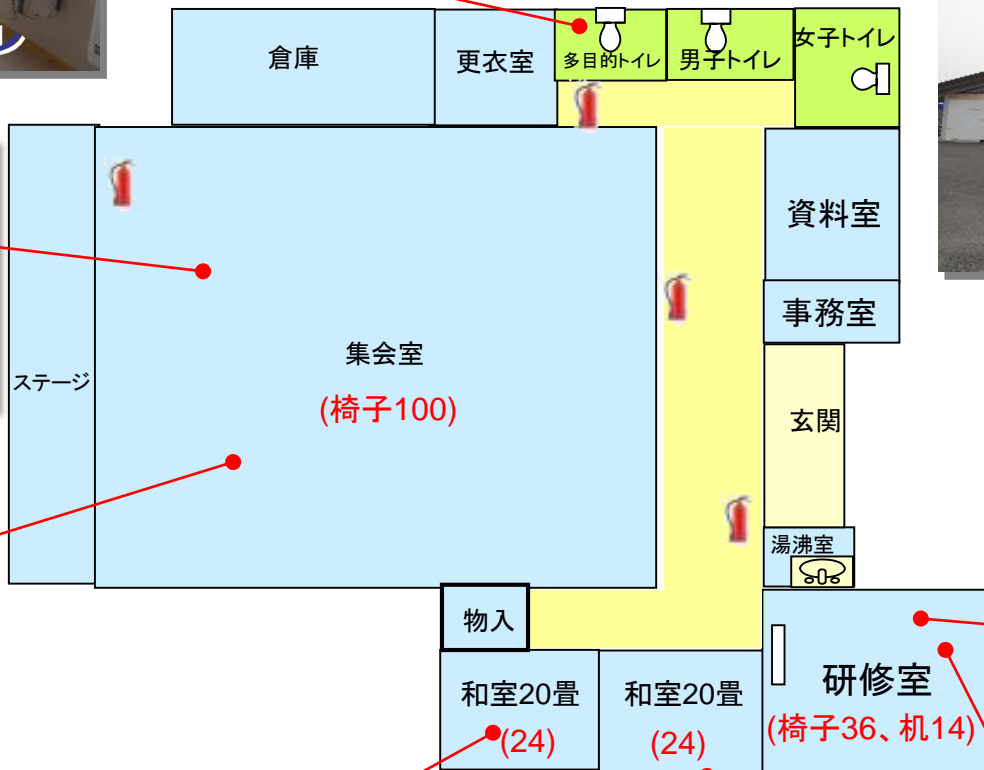

牧野交流センター フロアーガイド

505-0016
美濃加茂市牧野1941-1
電話・FAX 0574-28-5234

(北)

(南)

設備

座32

座布団78