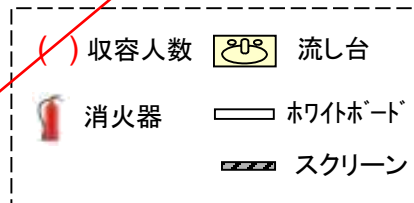

牧野交流センター フロアーガイド

505-0016
美濃加茂市牧野1941-1
電話・FAX 0574-28-5234

(北)

(南)

設備

座32

座布団78