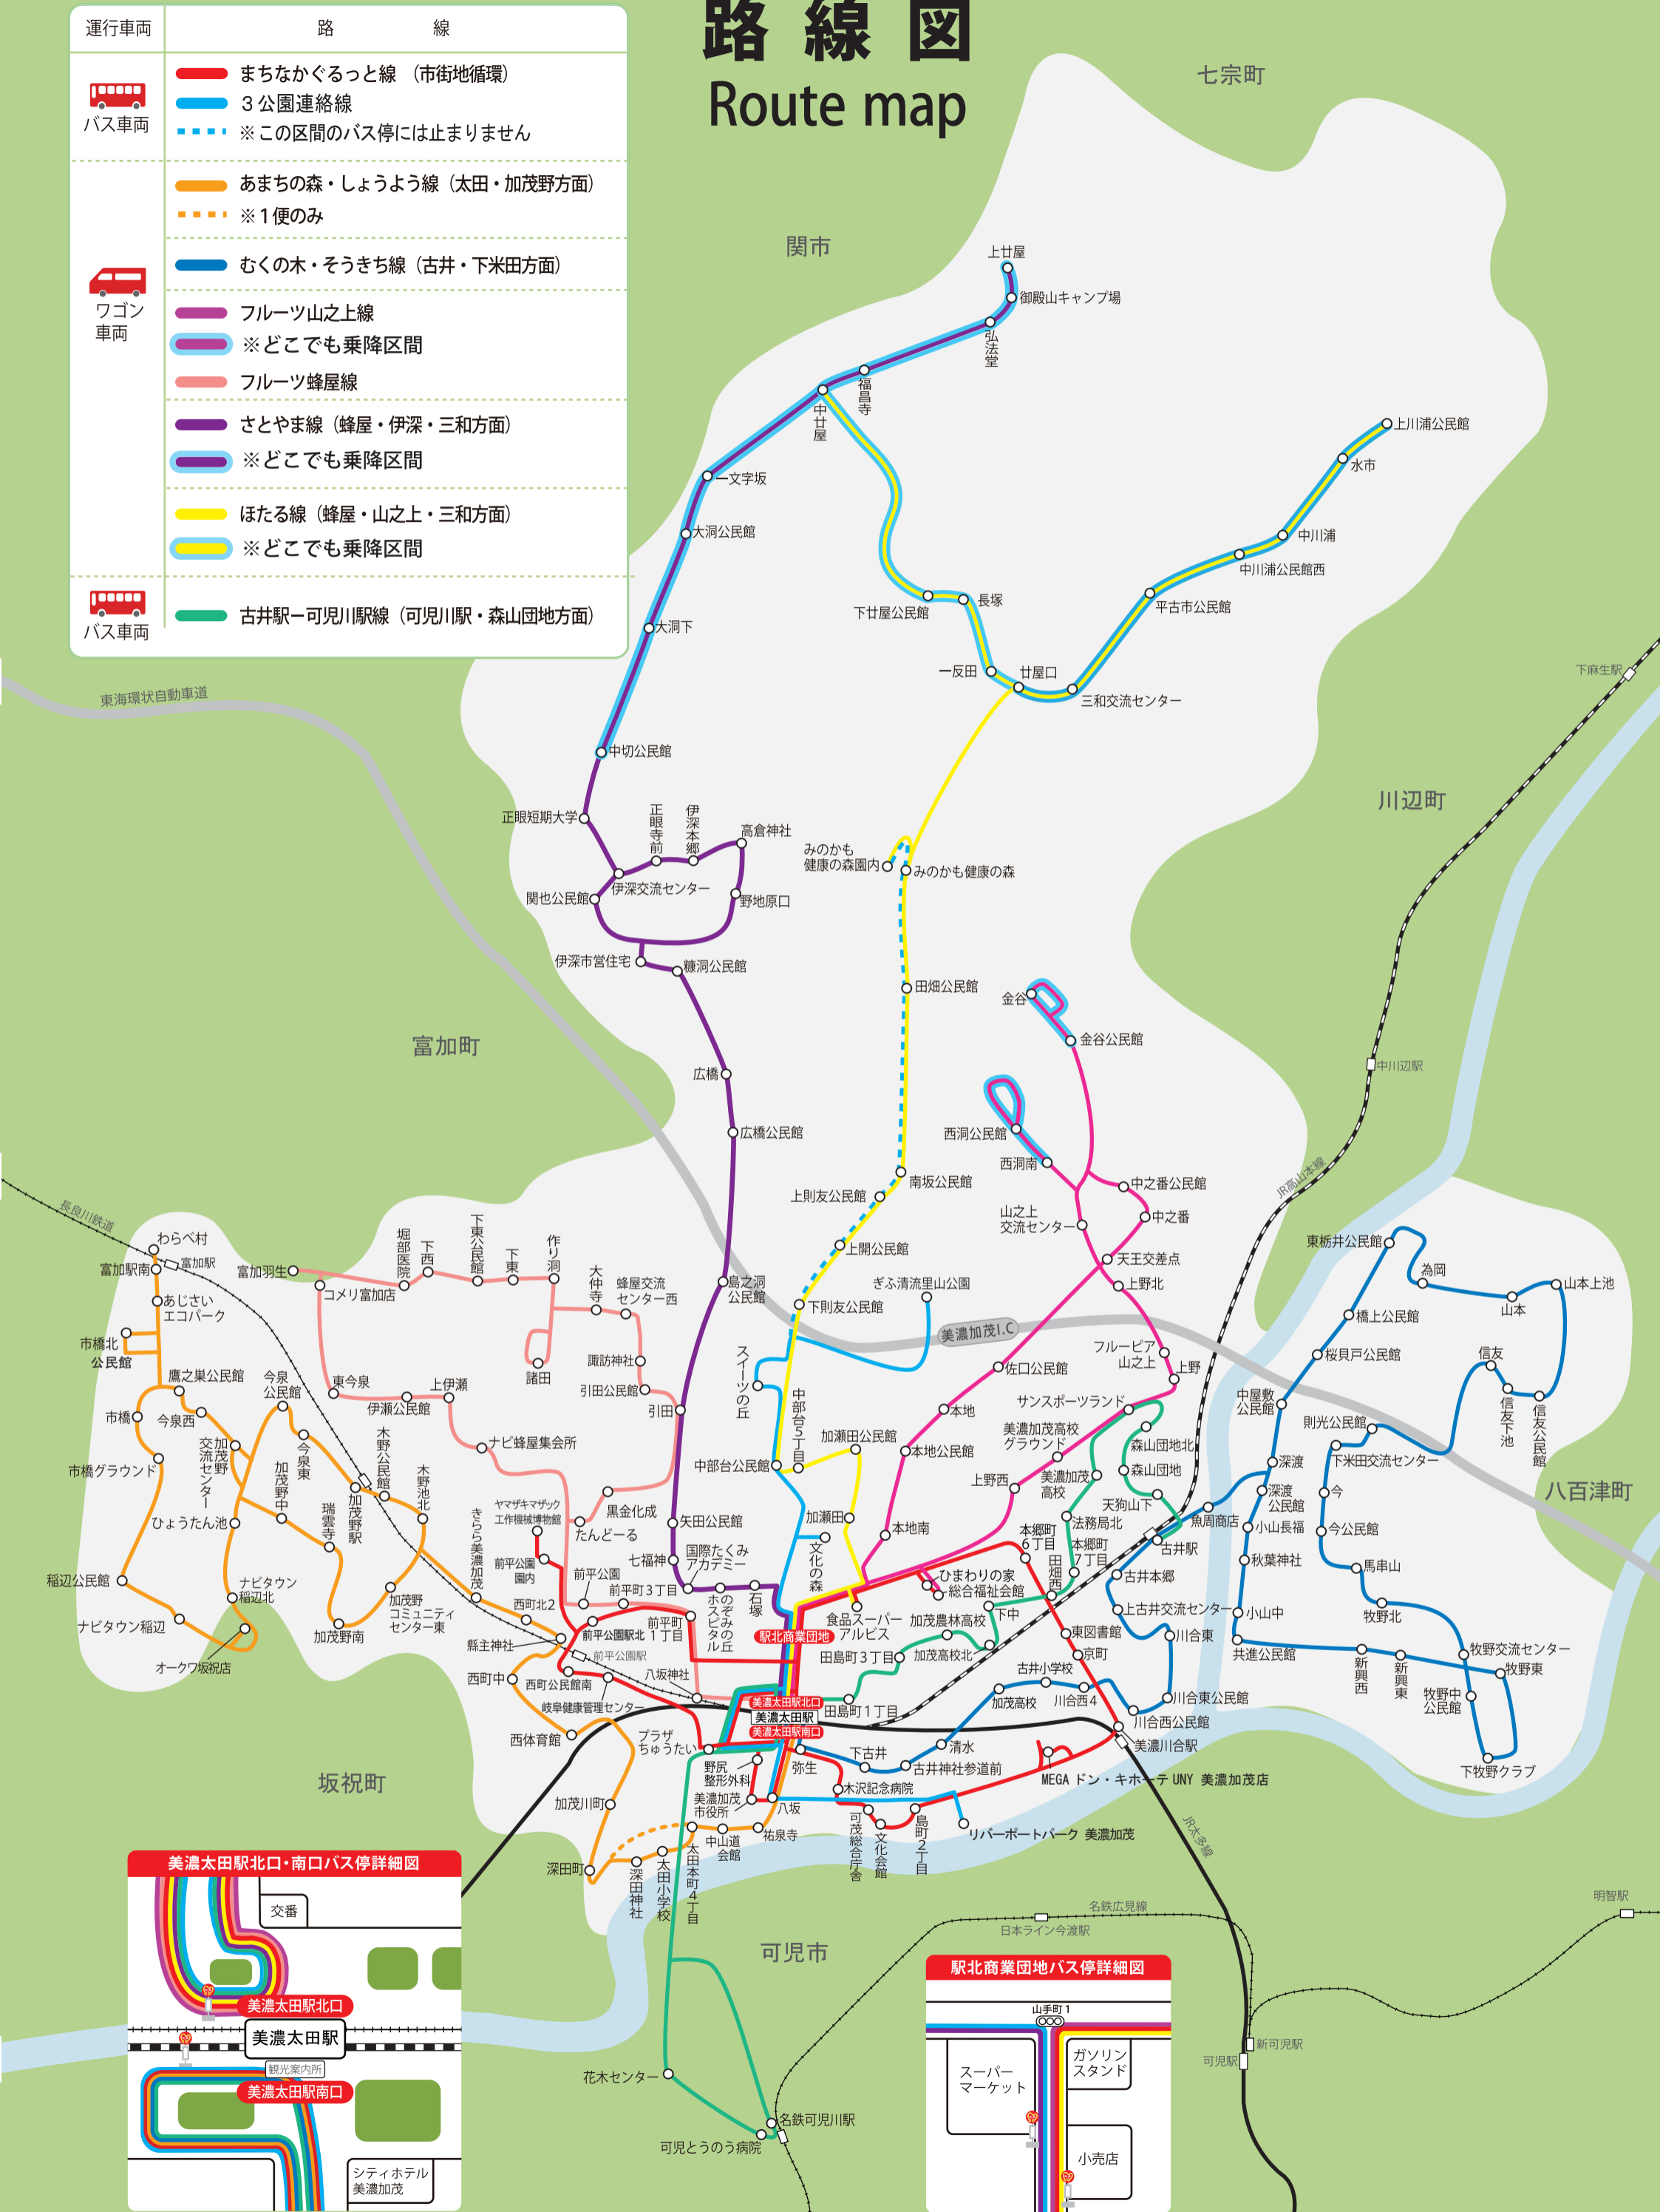

路線図 Route map

運行車両	路線
バス車両	— まちなかぐるっと線 (市街地循環)
	— 3公園連絡線
	- - - ※この区間のバス停には止まりません
ワゴン車両	— あまちの森・しょうよう線 (太田・加茂野方面)
	- - - ※1便のみ
	— むくの木・そうきち線 (古井・下米田方面)
バス車両	— フルーツ山之上線
	- - - ※どこでも乗降区間
	— フルーツ蜂屋線
バス車両	— さとやま線 (蜂屋・伊深・三和方面)
	- - - ※どこでも乗降区間
	— ほたる線 (蜂屋・山之上・三和方面)
バス車両	- - - ※どこでも乗降区間
	— 古井駅-可児川駅線 (可児川駅・森山団地方面)

美濃太田駅北口・南口バス停詳細図

この図は、美濃太田駅の北口と南口周辺のバス停の配置を示しています。主要なバス停には、美濃太田駅北口、美濃太田駅、美濃太田駅南口、観光案内所、シティホテル美濃加茂が記載されています。また、交番の位置も示されています。

駅北商業団地バス停詳細図

この図は、駅北商業団地周辺のバス停の配置を示しています。主要なバス停には、山手町1、スーパーマーケット、ガソリンスタンド、小売店が記載されています。